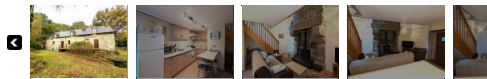

Maison En Deux Parties
22160 Maël-Pestivien

153 750 €

Honoraires : 2,5 % TTC
inclus charge acquéreur
(150 000 € hors honoraires)

Bel Air Homes
11 rue du Bel Air, 56160 Lignol, France

Contactez-Nous / Contact Us

Anne Moss

Téléphone : 0033 (0) 7 80 58 25 39
anne.moss@bel-air-homes.fr

Référence : 16279

**House for sale /
Maison à vendre**
22160 Maël-Pestivien

Agence - Low Cost - Agency

Commission 2.5 % -
(minimum 2 500 €)